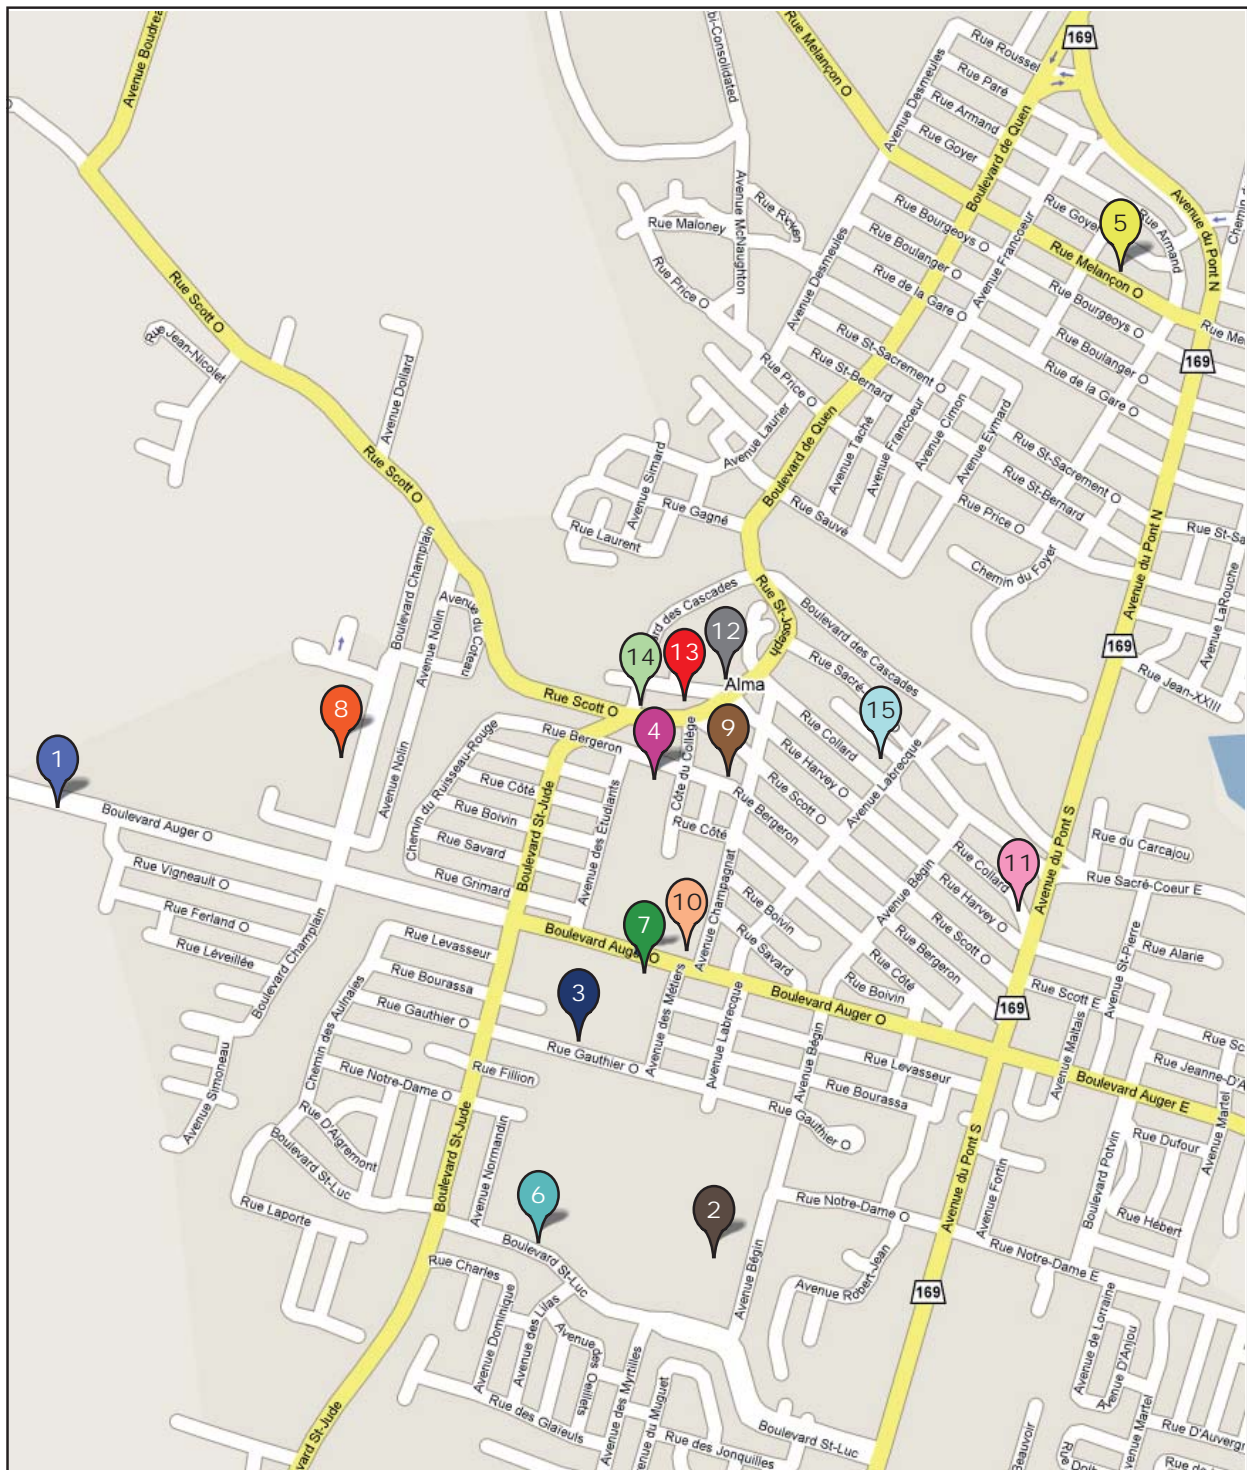

Le SARCA Lac-Saint-Jean, ses Centres et ses Partenaires

1 CFP - Pavillon Auger
1550, boul. Auger O, Alma
G8C 1H8 418 669-6042

2 CFP - Pavillon Bégin
850, ave Bégin S, Alma
G8B 2Y8 418 669-6041

3 Pavillon de la santé
Marie-Hélène-Côté
685, rue Gauthier O, Alma
G8B 2H9 418 669-6012